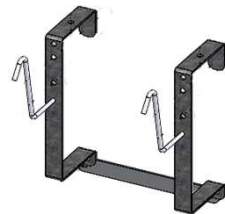

SUPPORT ECORNAGE « SPECIAL CHEVREAUX »

RESTRAINT "CAGE FOR KIDS«

Ref. 47008

- 1 *2
- 2 *1
- 3 *1
- 4 *1
- 5 *1
- 6 *1
- 7 *8
- 8 *1
- 9 *8
- 10 *1
- 11 50 cm
- 12 40 cm

Etapes/Assembly

A

- 1 *2
- +2 *1
- +7 *2
- +9 *2

B

- 3 *1
- +4 *1
- +8 *1
- +10*1

C

- EtapeA+B
- +7 *2
- +9 *2

D

Ne pas serrer les 2 écrous pour laisser les 2 pièces coulissantes / Do not tighten the 2 nuts to leave the 2 sliding parts

- 5 *1
- +6 *1
- +7 *2
- +9 *2