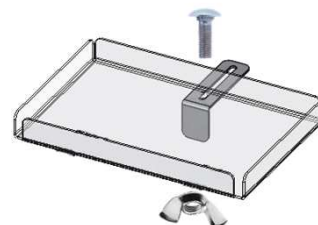

SUPPORT ECORNAGE « SPECIAL CHEVREAUX »

RESTRAINT "CAGE FOR KIDS«

Ref. 47008

- 1 *2
- 2 *1
- 3 *1
- 4 *1
- 5 *1
- 6 *1
- 7 *8
- 8 *1
- 9 *8
- 10 *1
- 11 50 cm
- 12 40 cm

Etapes/Assembly

A

- 1 *2
- +2 *1
- +7 *2
- +9 *2

B

- 3 *1
- +4 *1
- +8 *1
- +10*1

C

- EtapeA+B
- +7 *2
- +9 *2

D

Ne pas serrer les 2 écrous pour laisser les 2 pièces coulissantes / Do not tighten the 2 nuts to leave the 2 sliding parts

- 5 *1
- +6 *1
- +7 *2
- +9 *2