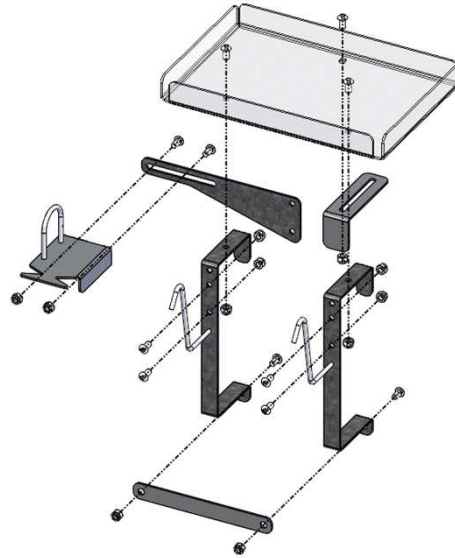

SUPPORT ECORNAGE « SPECIAL CHEVREAUX »

RESTRAINT "CAGE FOR KIDS«

Ref. 47008

- 1 *2
- 2 *1
- 3 *1
- 4 *1
- 5 *1
- 6 *1
- 7 *8
- 8 *1
- 9 *8
- 10 *1
- 11 50 cm
- 12 40 cm

Etapes/Assembly

A

- 1 *2
- +2 *1
- +7 *2
- +9 *2

B

- 3 *1
- +4 *1
- +8 *1
- +10*1

C

- EtapeA+B
- +7 *2
- +9 *2

D

Ne pas serrer les 2 écrous pour laisser les 2 pièces coulissantes / Do not tighten the 2 nuts to leave the 2 sliding parts

- 5 *1
- +6 *1
- +7 *2
- +9 *2